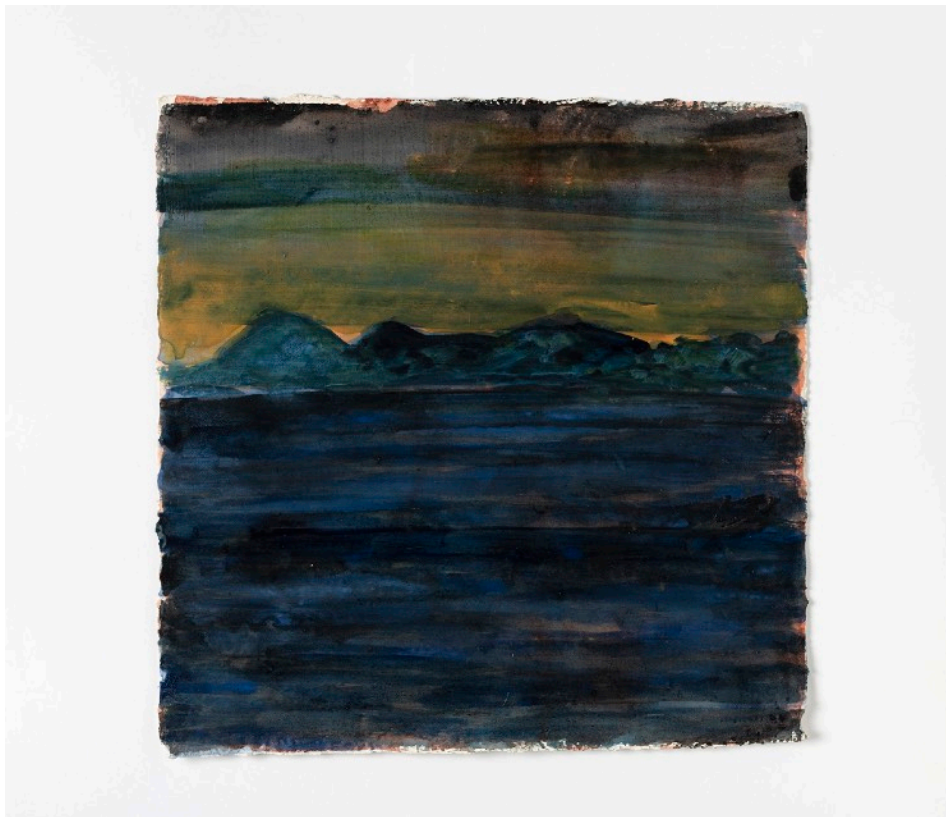

*Nathan (Venise), 2023*

Oil on canvas

65 x 62 cm

© Courtesy the artist & Galerie Lelong & Co.

**Galerie Lelong & Co.**

**Galerie Lelong & Co.**

Christine Safa

*La forme rêvée d'une forme vue*

10 May – 13 July 2023

38 avenue Matignon & 13 rue de Téhéran | 75008 Paris

**PRESS IMAGES**

**Christine Safa**

*Bientôt la nuit, Corfou depuis Paxos, 2022*

Watercolour on paper

30 x 30 cm

© Courtesy the artist & Galerie Lelong & Co.