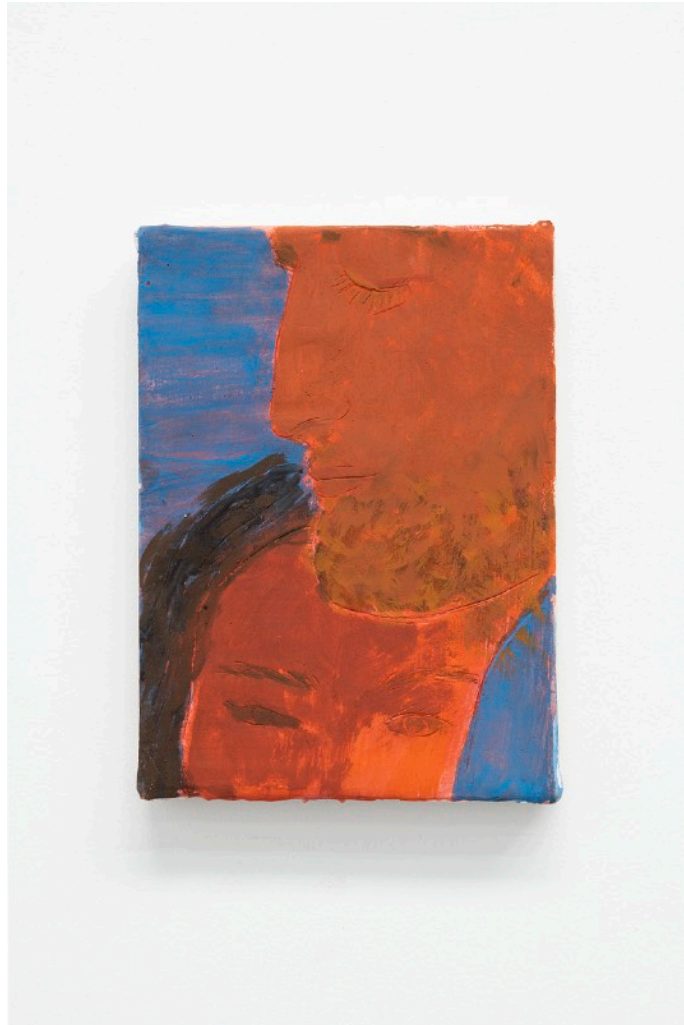

Christine Safa
Montagne, 2022
Oil on canvas
18,5 x 20 cm

Galerie Lelong & Co.

Galerie Lelong & Co.

Christine Safa

La forme rêvée d'une forme vue

10 May – 13 July 2023

38 avenue Matignon & 13 rue de Téhéran | 75008 Paris

PRESS IMAGES

Christine Safa

Après de, (une étreinte), 2022

Oil on canvas

22 x 16 cm

© The Estate of Mildred Thompson / Courtesy Galerie Lelong & Co.